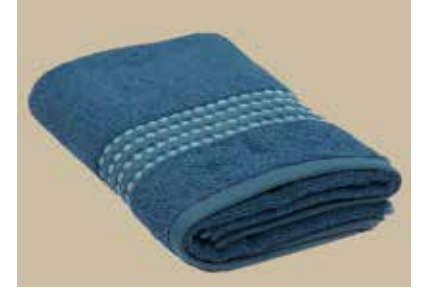

Dark Blue / Koyu Mavi