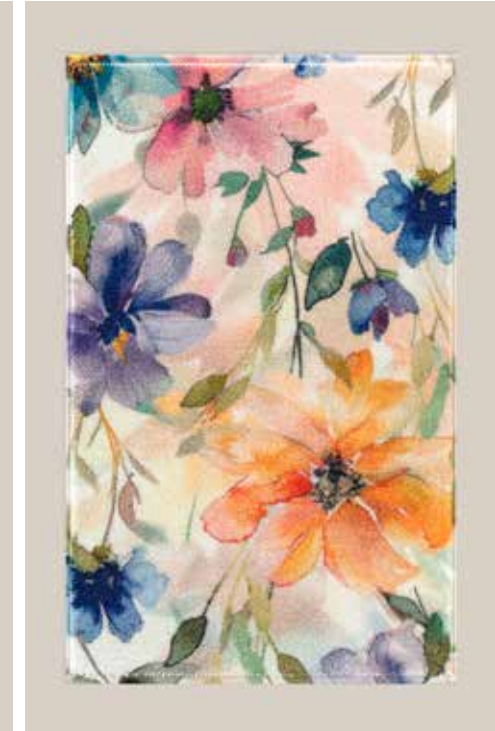

Cosmos

Digitally Printed Velour / Dijital Baskılı Kadife
100% Cotton / Pamuk
30x50 cm | 50x90 cm | 76x152 cm
450 g/m² Weight / Ağırlık

Terry / Bukle - 50x80 cm - 1500 g/m² Weight / Ağırlık
Shawl Collar / Şal Yaka - S/M - L/XL - 360 g/m² Weight / Ağırlık
Colorful / Renkli