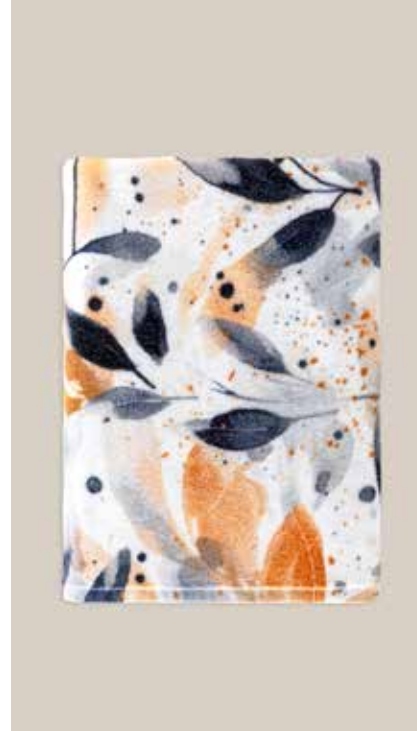

Pinnate

Digitally Printed Terry / Dijital Baskılı Bukle
100% Cotton / Pamuk
30x50 cm | 50x90 cm | 76x152 cm
450 g/m² Weight / Ağırlık

Shawl Collar / Şal Yaka - S/M, L/XL - 360 g/m² Weight / Ağırlık
50x80 cm - 1500 g/m² Weight / Ağırlık
Colorful / Renkli