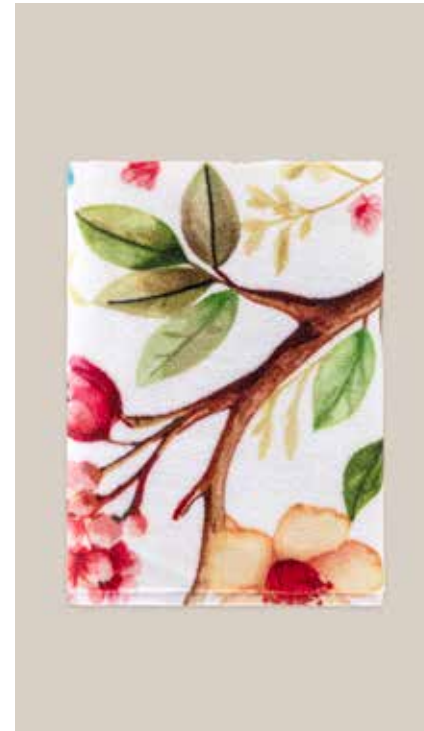

Birdy

50x80 cm - 1500 g/m² Weight / Ağırlık
Shawl Collar / Şal Yaka - S/M, L/XL - 360 g/m² Weight / Ağırlık
Colorful / Renkli

Digitally Printed Terry / Dijital Baskılı Bukle
100% Cotton / Pamuk
30x50 cm | 50x90 cm | 76x152 cm
450 g/m² Weight / Ağırlık