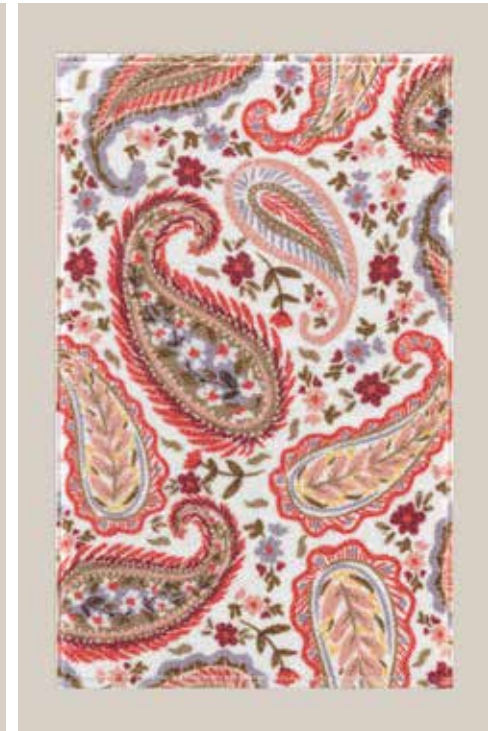

Paisley

Digitally Printed Terry / Dijital Baskılı Bukle
100% Cotton / Pamuk
30x50 cm | 50x90 cm | 76x152 cm
450 g/m² Weight / Ağırlık

50x80 cm – 1500 g/m² Weight / Ağırlık
Shawl Collar / Şal Yaka - S/M, L/XL – 360 g/m² Weight / Ağırlık
Colorful / Renkli