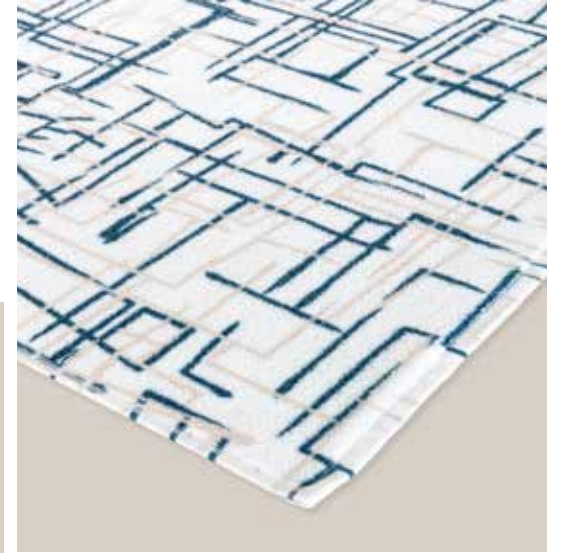

Line

Digitally Printed Terry / Dijital Baskılı Bukle
100% Cotton / Pamuk
30x50 cm | 50x90 cm | 76x152 cm
450 g/m² Weight / Ağırlık

Kimono - S/M, L/XL - 360 g/m² Weight / Ağırlık
#40-41, #42-43 - 360 g/m² Weight / Ağırlık
Colorful / Renkli